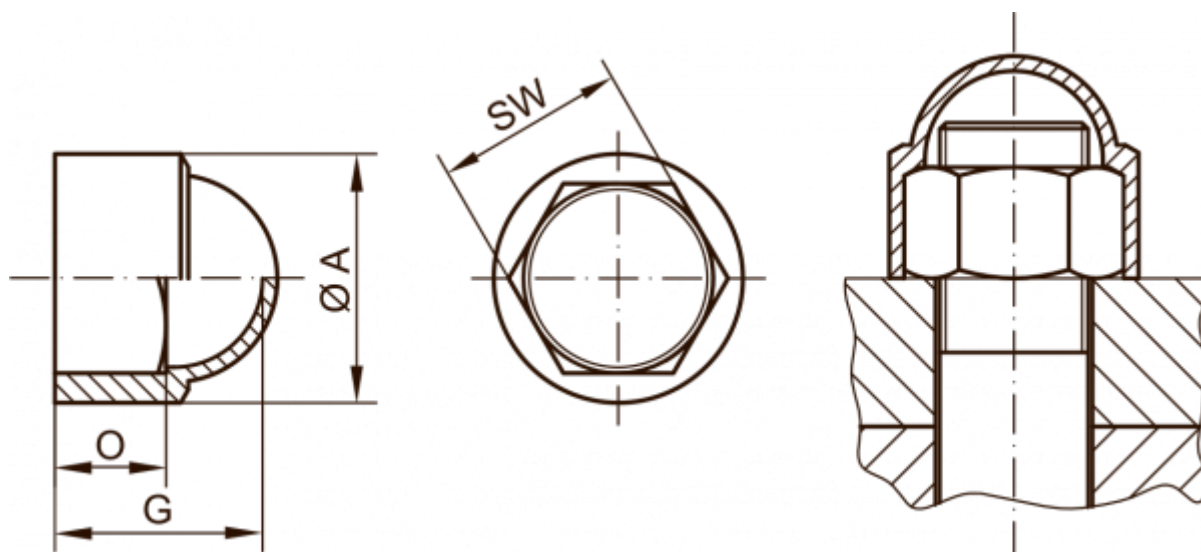

Varenummer: 59GPN10001916

Beskrivelse: KLEE Prop for møtrik GPN 1000 / 1916 - NV 7

Mål

| | |
|-----------------|-------|
| A | = 9 |
| For | = M4 |
| G | = 7.5 |
| O | = 3.5 |
| SW (Nøglevidde) | = 7 |